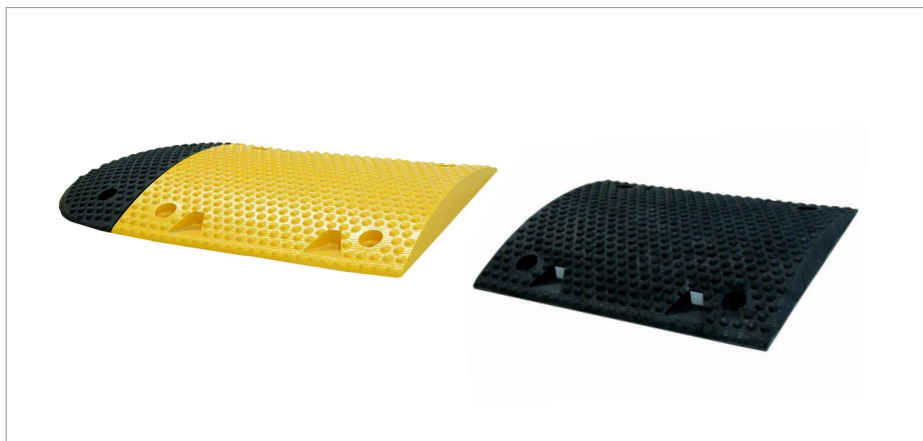

Greičio ribojimo kalnelis

Medžiaga: plastbetonis

Dydžiai

Galinė dalis

Vidurinė dalis