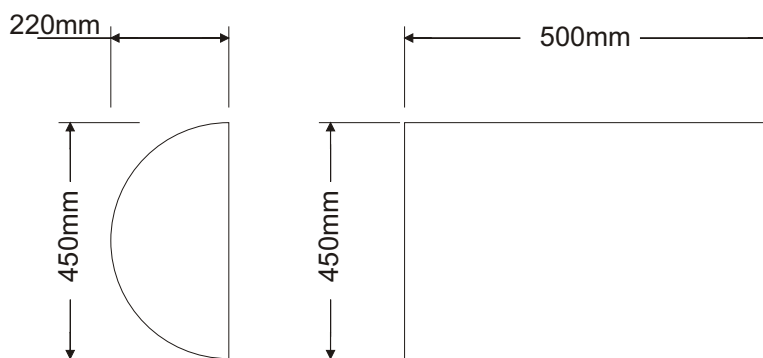

Greičio ribojimo kalnelis

Medžiaga: plastbetonis

Dydžiai

Galinė dalis

Vidurinė dalis