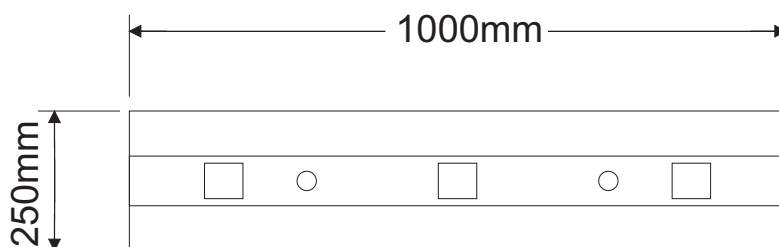

Separatoriai

Medžiaga: plastbetonis

Dydžiai

Aukštis: 110mm
Svoris: 22kg