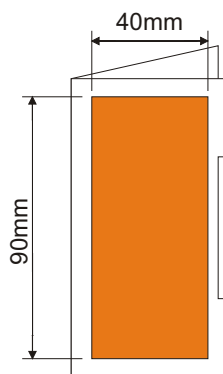

Metalinis atšvaitas

Medžiaga:
cinkuota skarda

Dydžiai

Atšvaito dydis