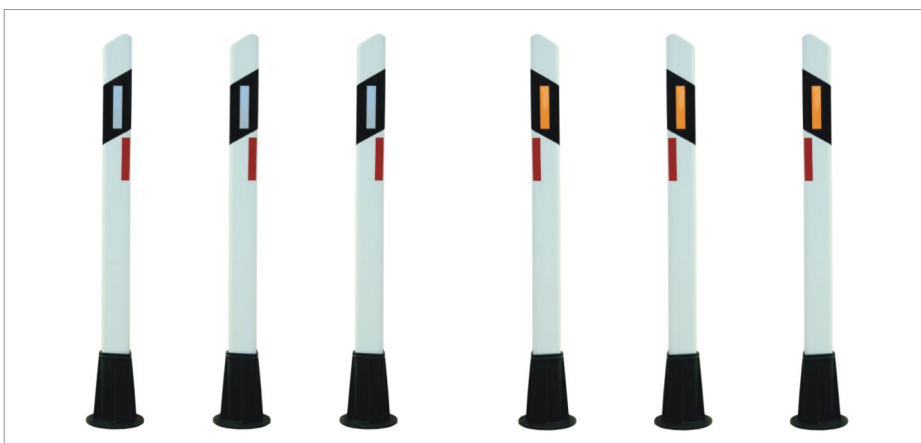

## Magistralinis kelio stulpelis su pakelės reflektoriais

Medžiaga: plastikas