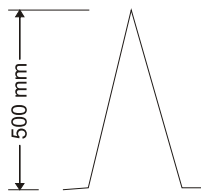

## Traffic cone

Material: pvc rubber

## Dimensions and colours

0,8 kg

1,3 kg

2,5 kg

Orange

White