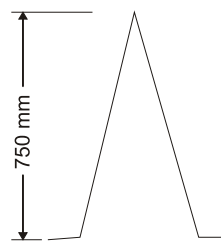

## Traffic cone

Material: pvc rubber

## Dimensions and colours

0,8 kg

1,3 kg

2,5 kg

Orange

White