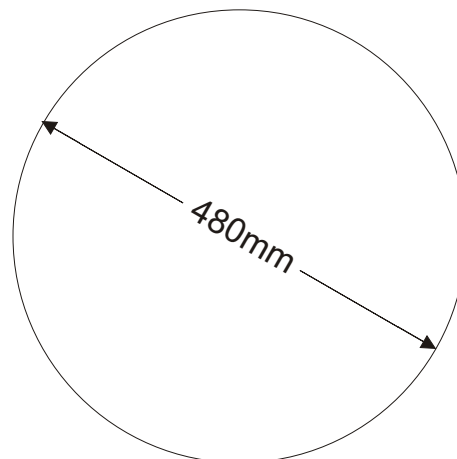

## Protective road stud element

Material: plastic

## Dimensions