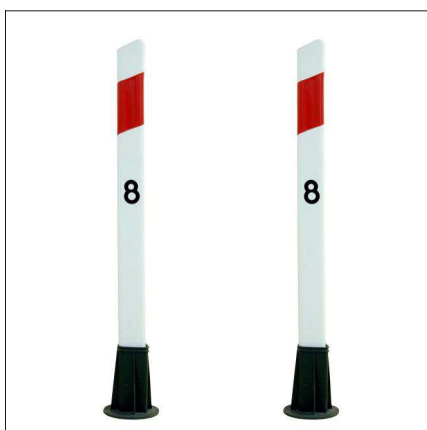

Magistralinis kelio  
stulpelis

Magistralinis kelio  
stulpelis su pakelės  
reflektoriumi

Kraštokelių  
stulpelis

Estiško standarto  
magistralinis kelio  
stulpelis

Lenkiško standarto  
magistralinis kelio  
stulpelis

Įspėjamasis kūgis

Priešakinantis barjeras

Kelio ženklo įspėjamoji  
priemonė

Nukreipiamoji gairė

Nukerpiamoji gairėlė

Separatorius

Mini-separatorius

Guminis padas  
19kg

PVC padas  
25kg arba 28kg

PVC padas  
16kg

PVC padas  
18kg

Padas laikinoms  
tvoroms, 21kg

Ratų atumušėjai  
800 ir 1600mm

Greičio ribojimo  
kalnelis

Metalinis atšvaitas

Apsauginis stulpelio  
elementas