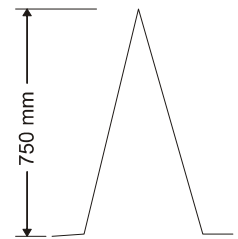

Nukreipiamasis kūgis

Medžiaga: PVCguma

Dydžiai Spalvos

0,8kg

1,3kg

4,2kg

Oranžinė

Balta (Ra2 Plėvelė)