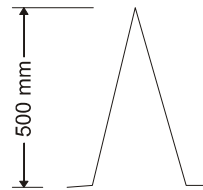

Nukreipiamasis kūgis

Medžiaga: PVCguma

Dydžiai Spalvos

0,8kg

1,3kg

4,2kg

Oranžinė

Balta (Ra2 Plėvelė)