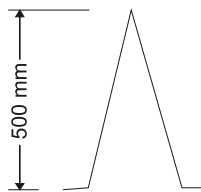

Nukreipiamasis kūgis

Medžiaga: PVC guma

Dydžiai Spalvos

300 mm

0,8 kg

500 mm

1,3 kg

750 mm