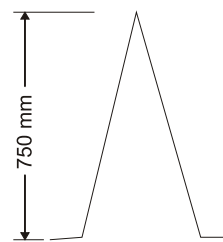

Nukreipiamasis kūgis

Medžiaga: PVC guma

Dydžiai Spalvos

300 mm

0,8 kg

500 mm

1,3 kg

750 mm